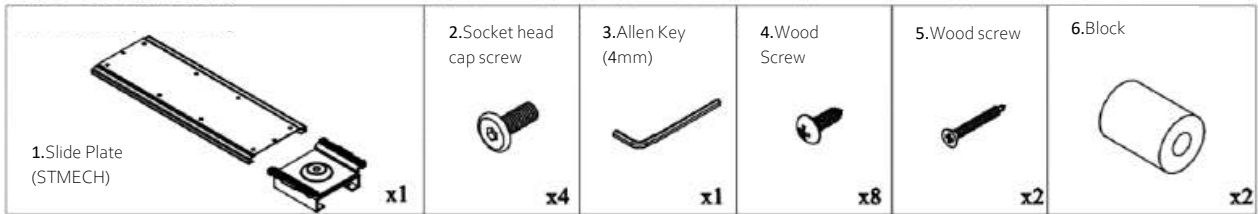

Slide & Turn CPU

Website: www.abl-uk.com

Tel: 01933 400 080

Email: sales@abl-uk.com