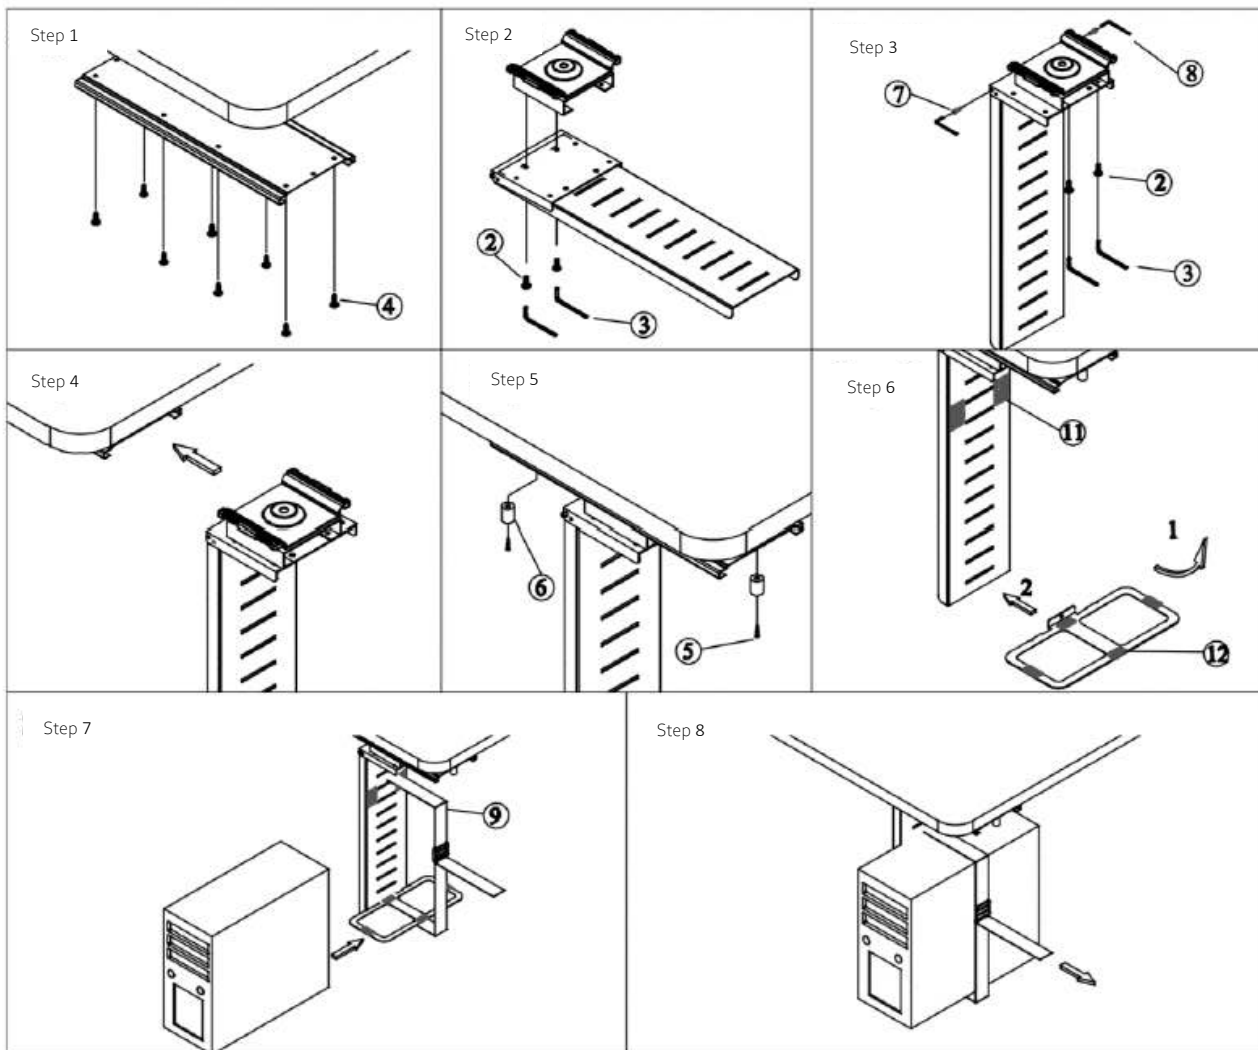

Slide & Turn CPU

Website: www.abl-uk.com

Tel: 01933 400 080

Email: sales@abl-uk.com